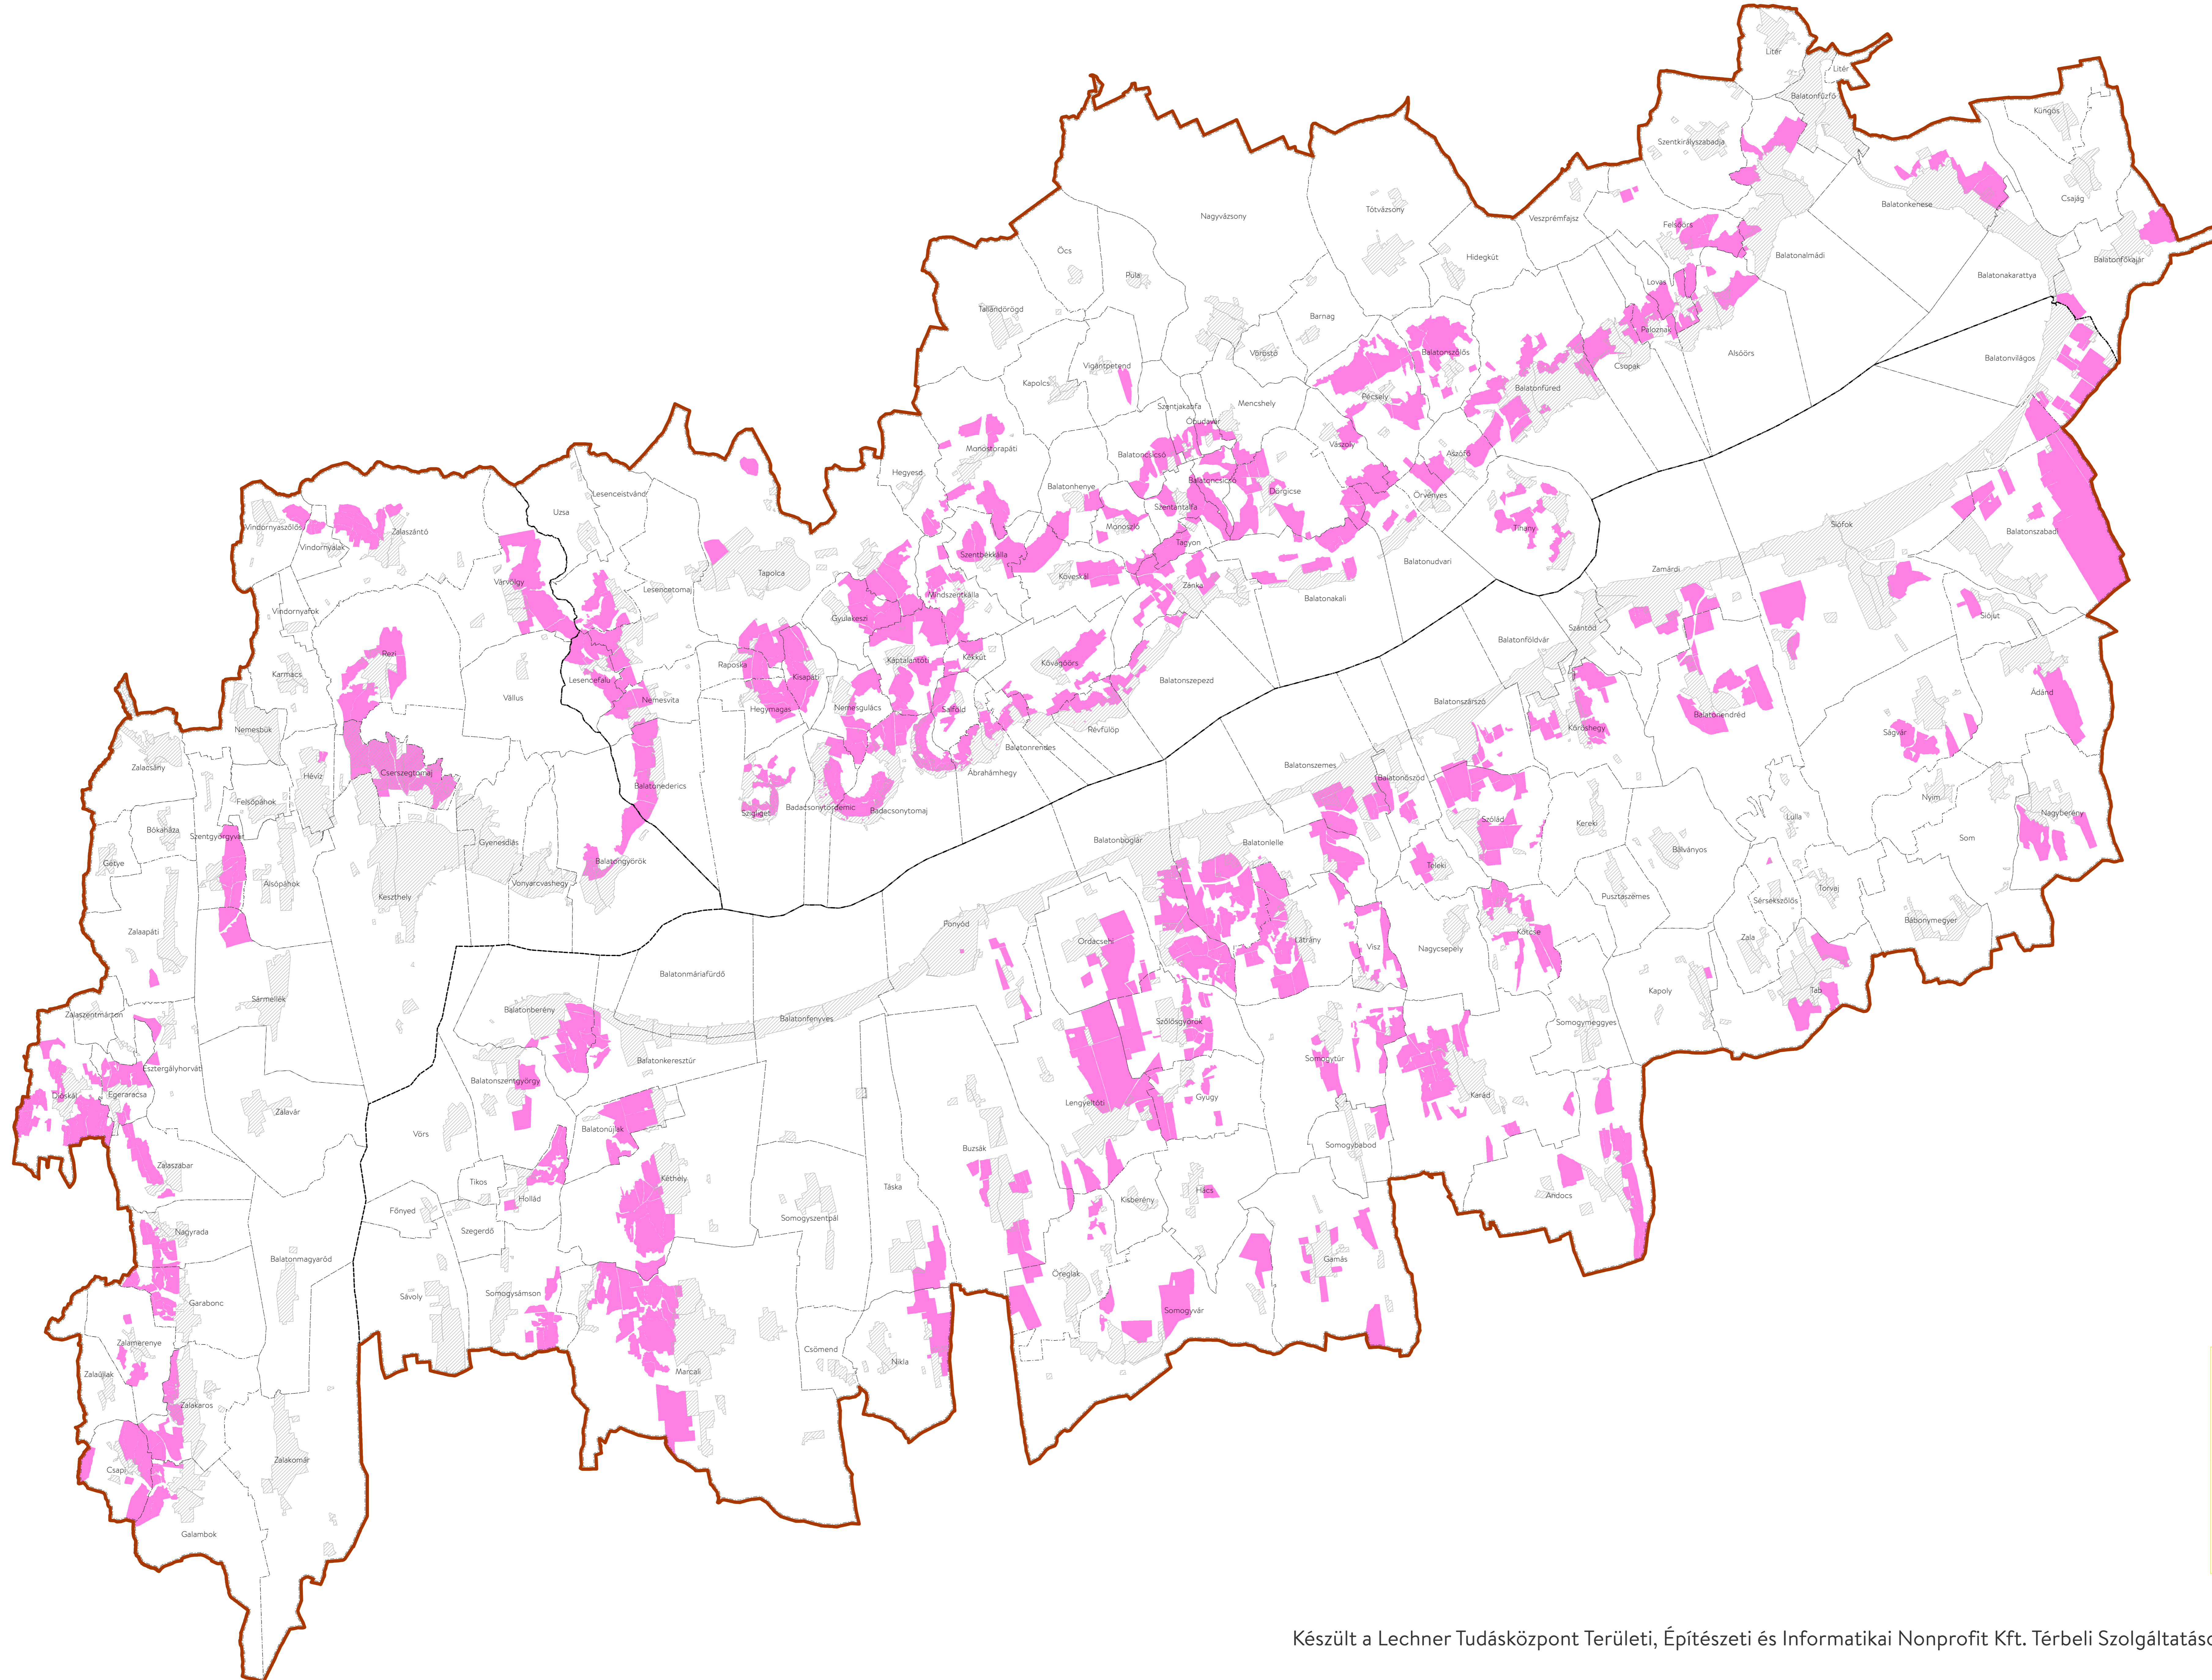

# BALATON KIEMELT ÜDÜLŐKÖRZET TERÜLTRENDEZÉSI TERVE

12/7. melléklet: Borszőlő termőhelyi kataszteri terület övezete

Adatok forrása: MÁK, BFKH

**■** Borszőlő termőhelyi kataszteri terület övezete

Alaptérképi elemek

- ▭** Balaton Kiemelt Üdülőkörzet határa
- - -** Megyehatár
- - -** Település közigazgatási határa
- ▨** Települési térség